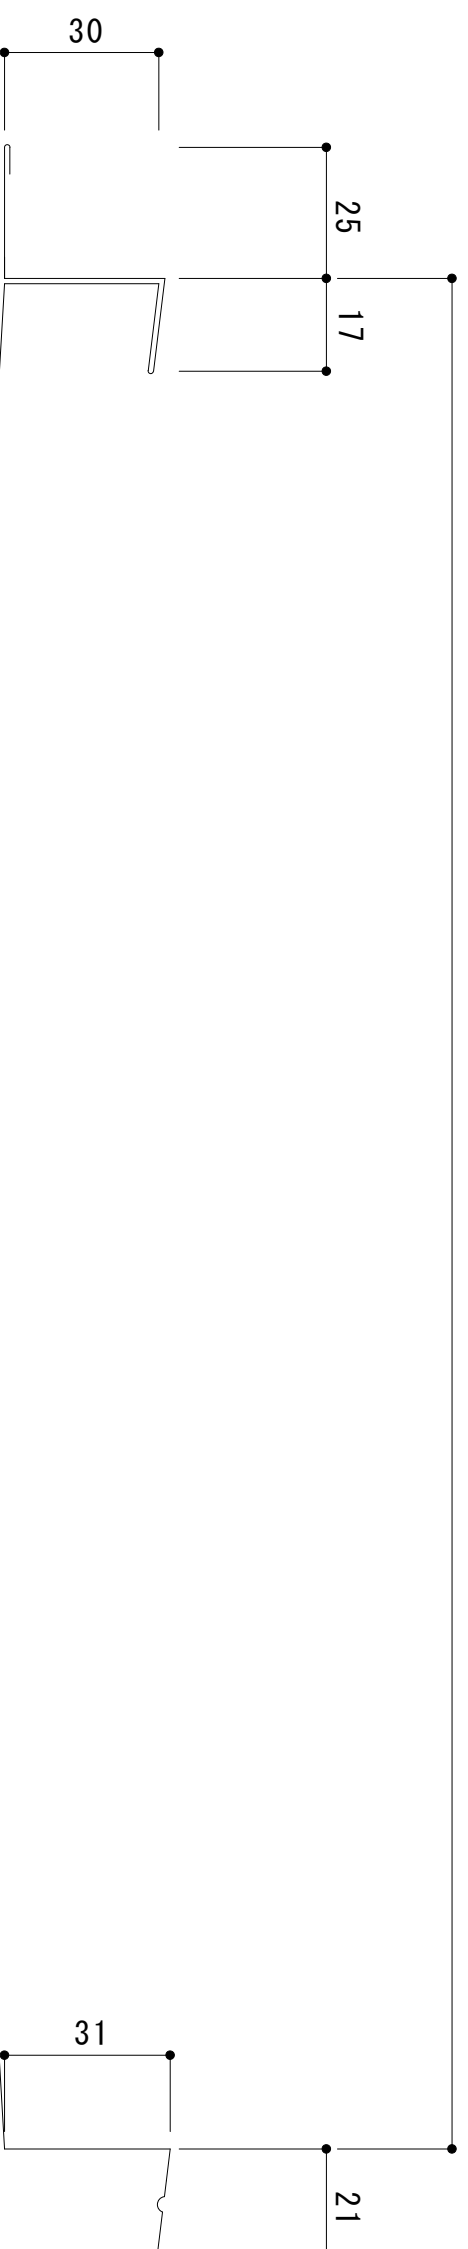

働き 346 (±) mm

品名	スノーストツパールーフ ジュニア (JR)	働き	230mm	材料規格	板厚 10.35~0.40mm 使用板幅 530mm	尺度	/	社名	株式会社 三原商店
----	--------------------------	----	-------	------	-------------------------------	----	---	----	-----------