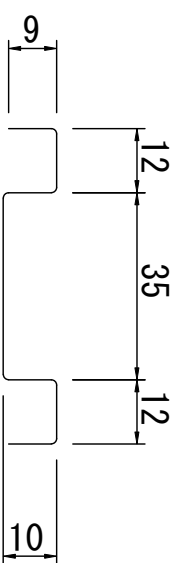

# トング板

# キャップ

# 通し吊子

418

品名	瓦棒	働き	418mm	材料規格	板厚 10.35~0.40mm 使用板幅 455・95・112mm	尺度	/	社名	株式会社 三原商店
----	----	----	-------	------	--------------------------------------	----	---	----	-----------