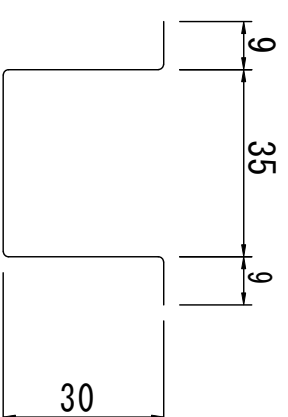

# トング板

# 通し吊子

418

品名	瓦棒	働き	418mm	材料規格	板厚 10.35~0.40mm 使用板幅 455・95・112mm	尺度	/	社名	株式会社 三原商店
----	----	----	-------	------	--------------------------------------	----	---	----	-----------