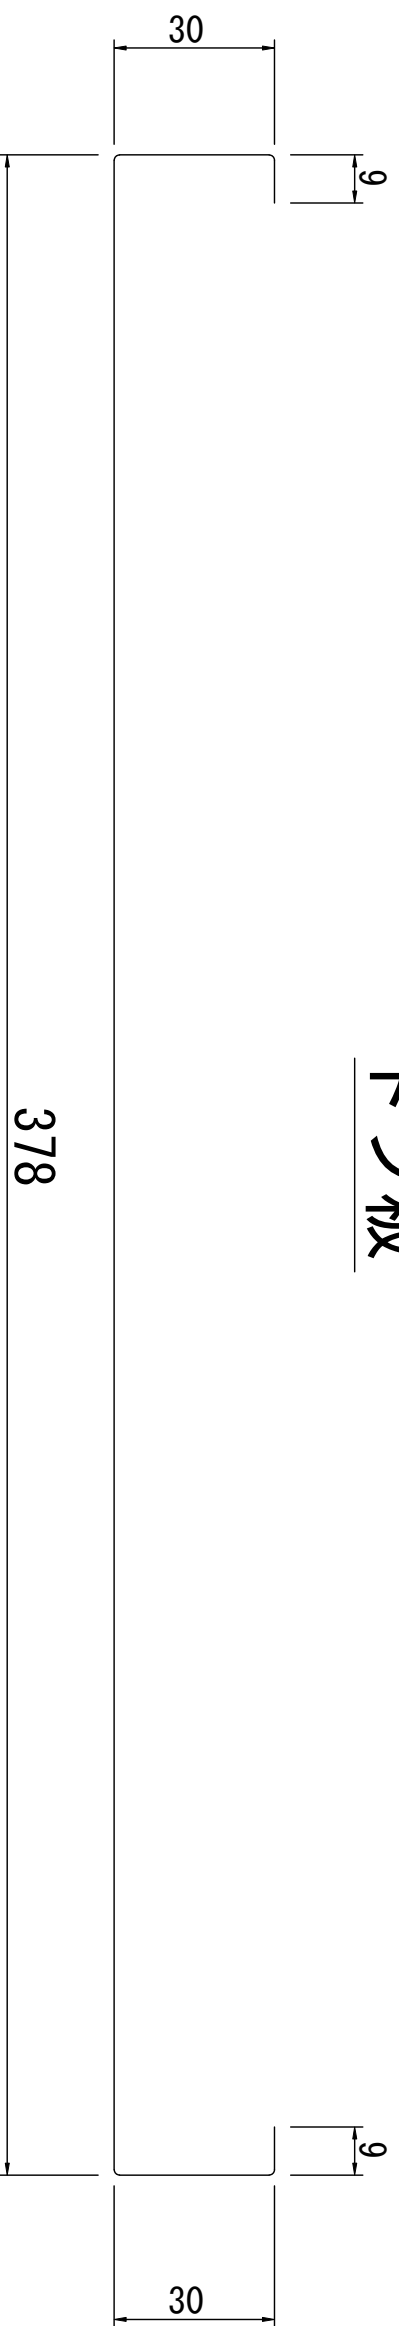

# トング板

# キャップ

# 通し吊子

418

品名	瓦棒	働き	418mm	材料規格	板厚 10.35~0.40mm 使用板幅 455・95・112mm	尺度	/	社名	株式会社 三原商店
----	----	----	-------	------	--------------------------------------	----	---	----	-----------