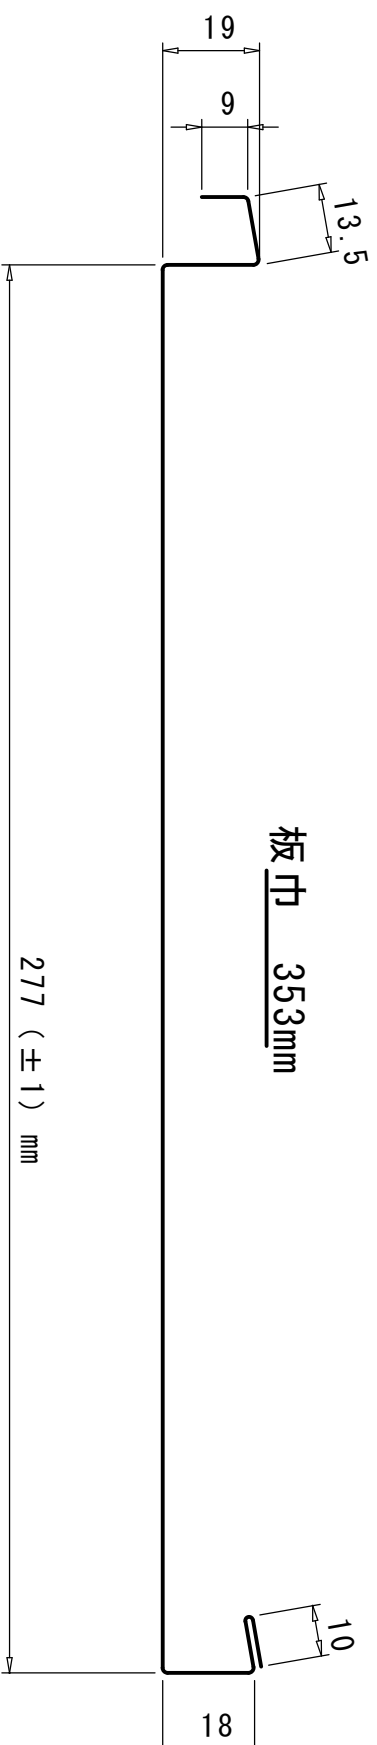

フラット形状

※ 板巾 = 働き巾 + 75

最大値	板巾	働き巾
530	530	455
455	455	380
353	353	278
304	304	229

品名 平成ルーフ (可変)

働き 455mm・380mm  
278mm・229mm

材料規格 板厚 T0.35~0.40mm  
使用板幅 530~304mm

尺度 /

社名