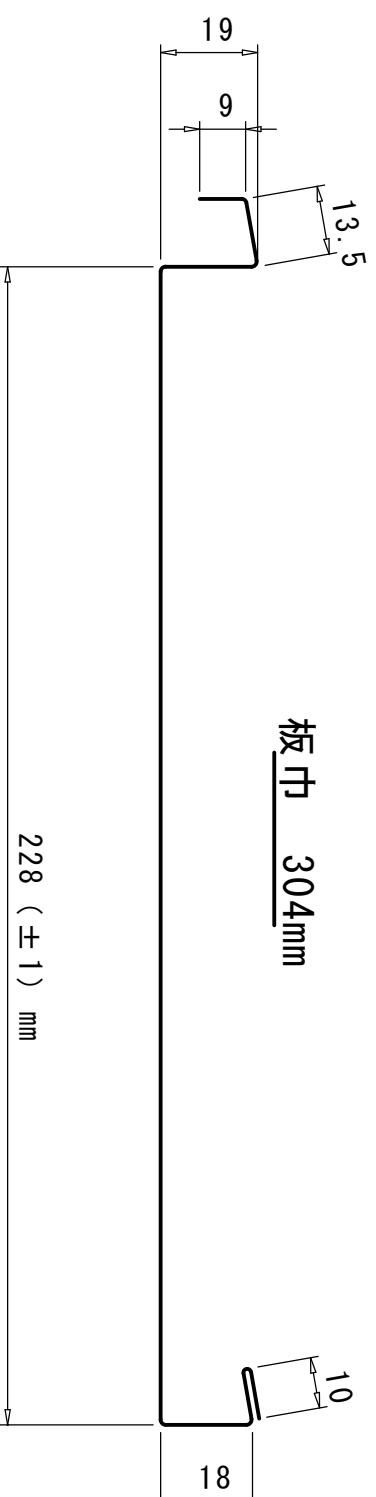

フラット形状

※ 板巾 = 働き巾 + 75

最大値	板巾	働き巾
530	530	455
455	455	380
353	353	278
304	304	229

品名 平成ルーフ (可変)

働き 455mm・380mm  
278mm・229mm

材料規格 板厚 T0.35~0.40mm  
使用板幅 530~304mm

尺度 /

社名