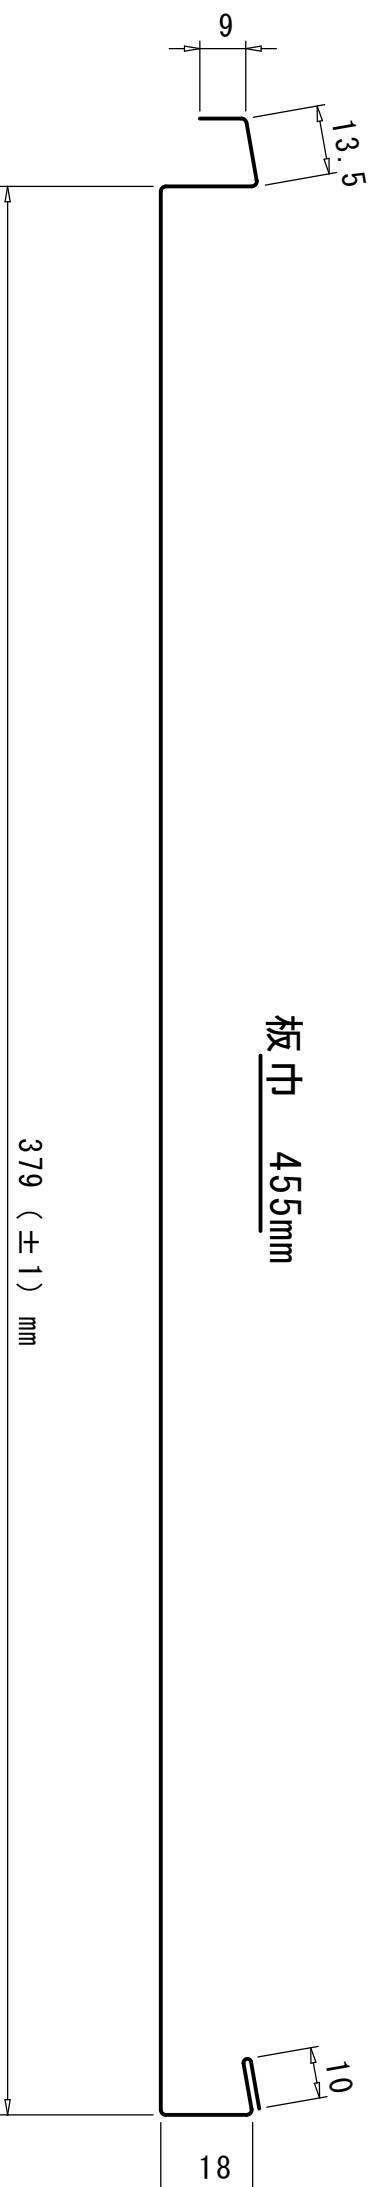

フラット形状

※ 板巾 = 働き巾 + 75

最大値	板巾	働き巾
530	530	455
455	455	380
353	353	278
304	304	229

品名 平成ルーフ (可変)

働き 455mm・380mm  
278mm・229mm

材料規格 板厚 T0.35~0.40mm  
使用板幅 530~304mm

尺度 /

社名