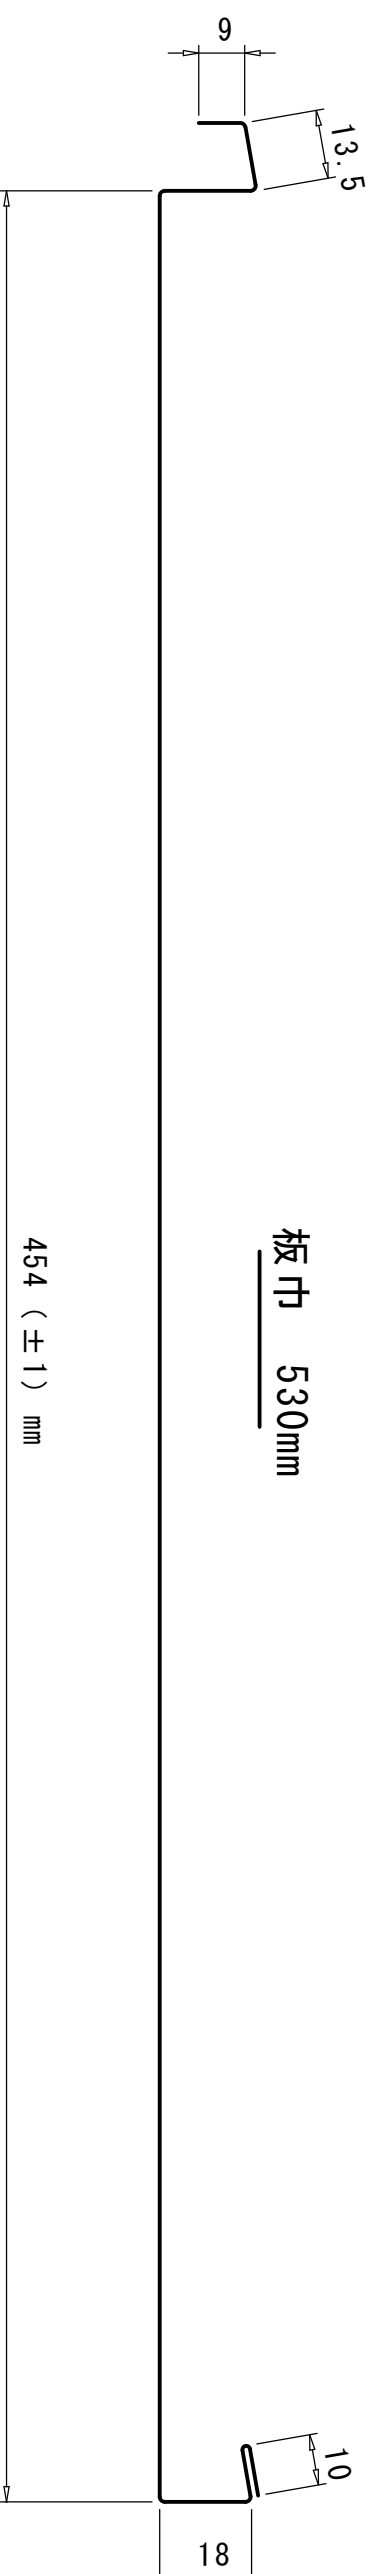

フラット形状

※ 板巾 = 働き巾 + 75

最大値	板巾	働き巾
530	530	455
455	455	380
353	353	278
304	304	229

品名 平成ルーフ (可変)

働き 455mm・380mm  
278mm・229mm

材料規格 板厚 T0.35~0.40mm  
使用板幅 530~304mm

尺度 /

社名